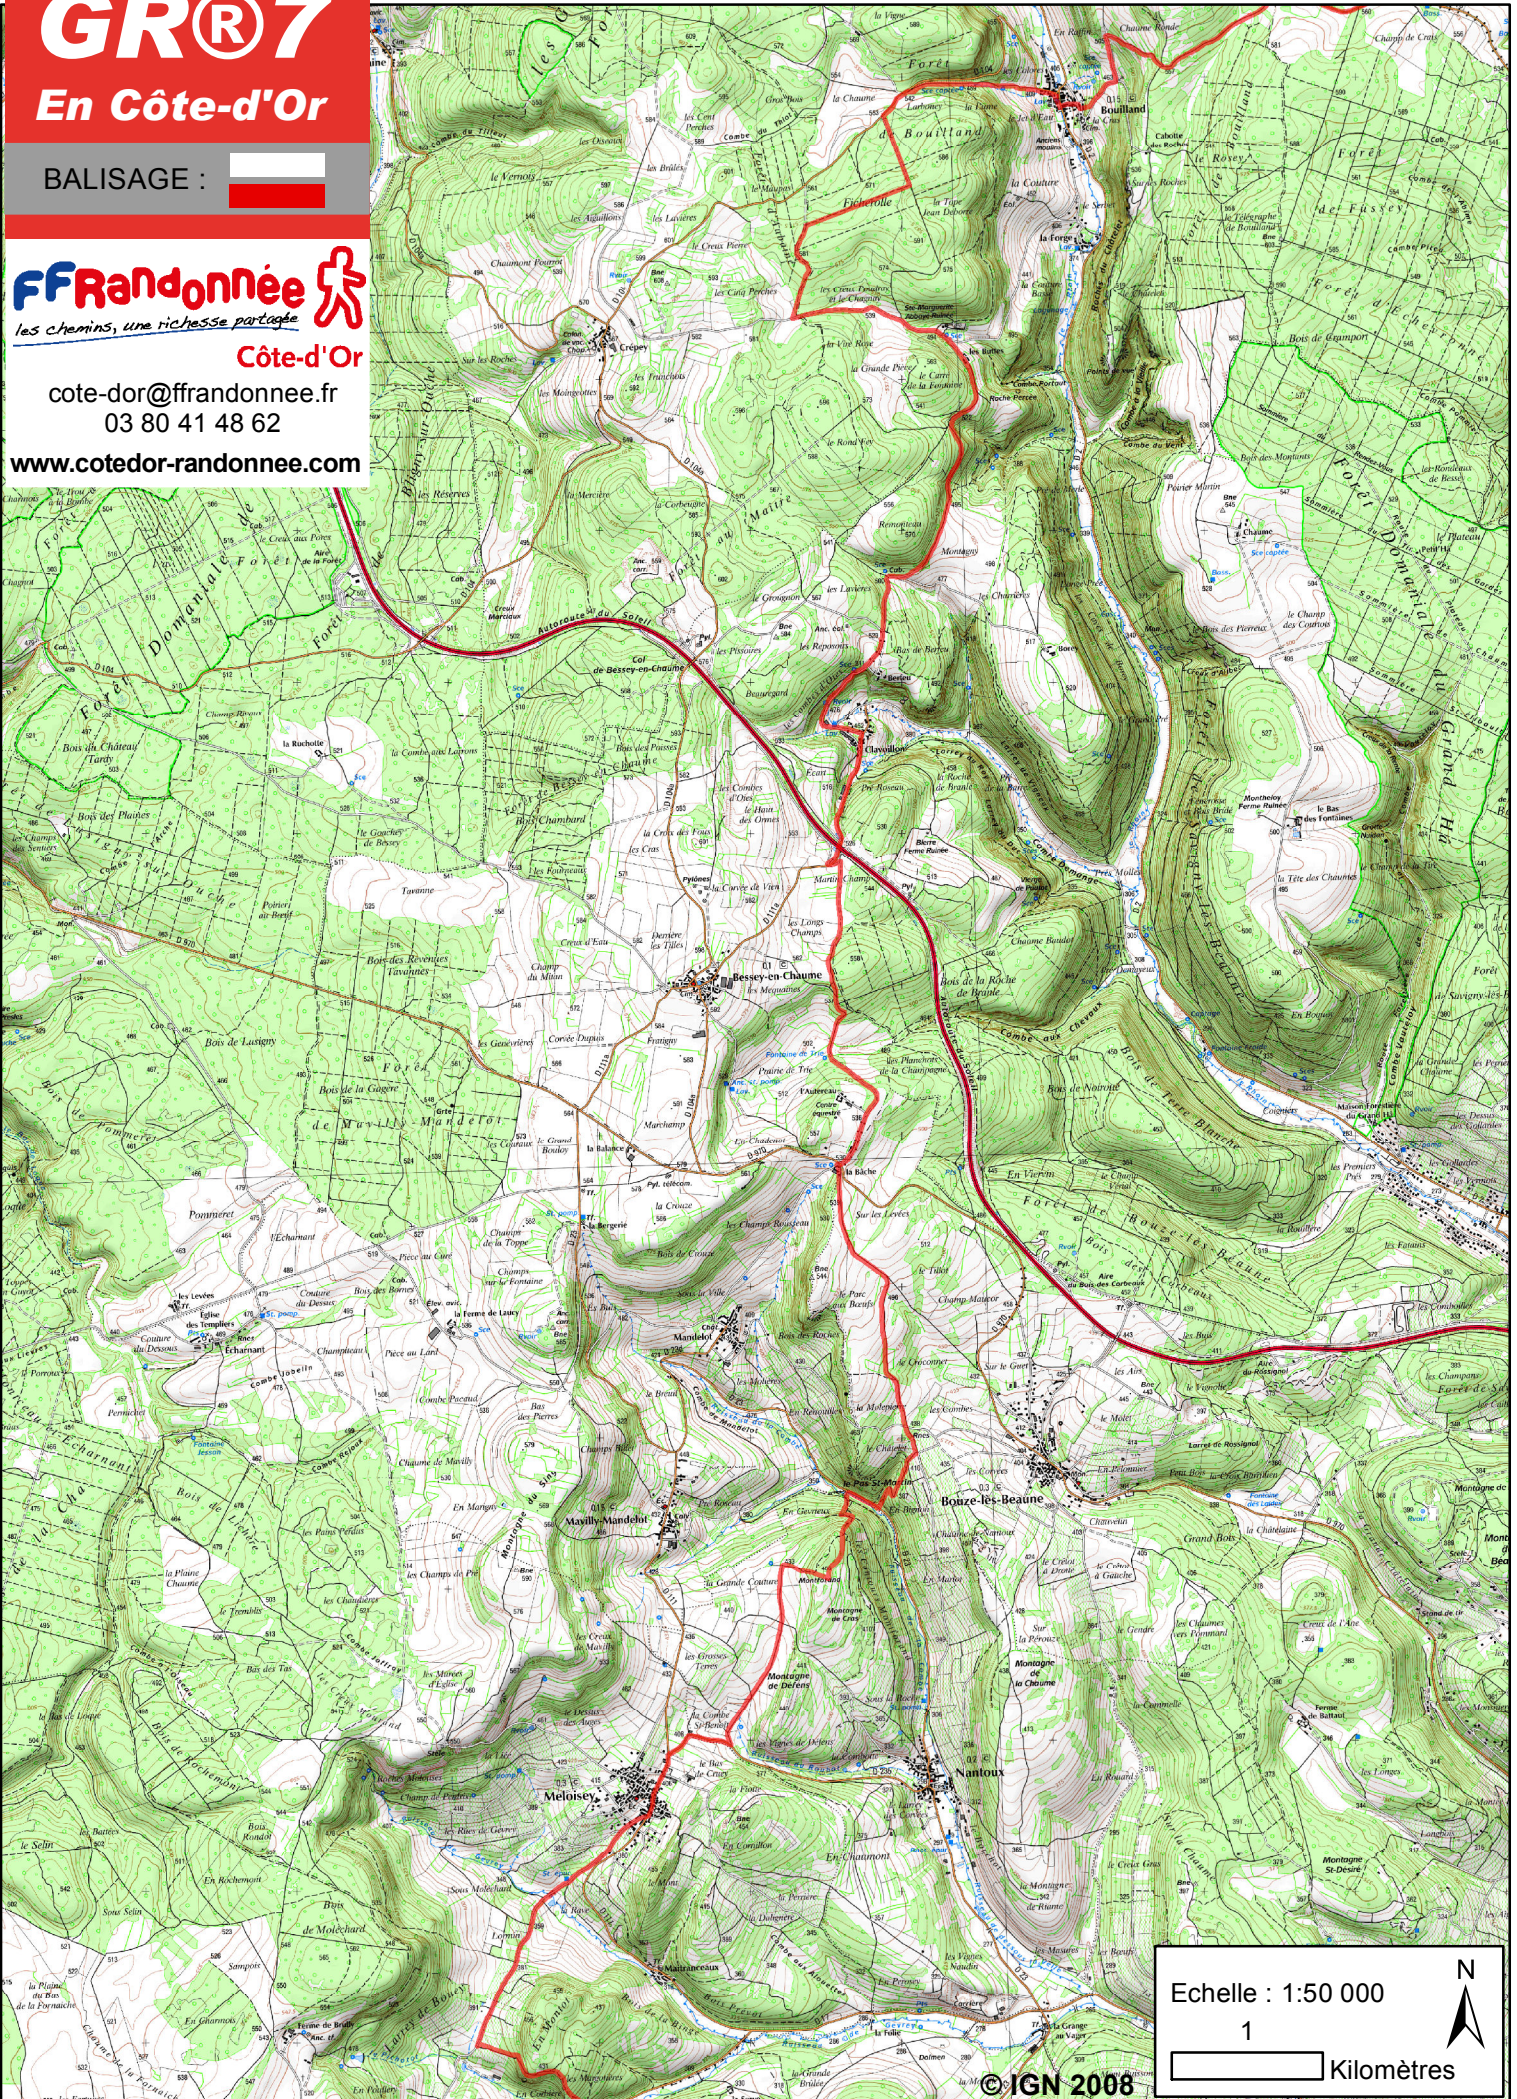

GR®7

En Côte-d'Or

BALISAGE :

De Bouilland à Meloisey

FFRandonnée 

les chemins, une richesse partagée

Côte-d'Or

cote-dor@ffrandonnee.fr
03 80 41 48 62

www.cotedor-randonnee.com

Echelle : 1:50 000
1
Kilomètres

© IGN 2008