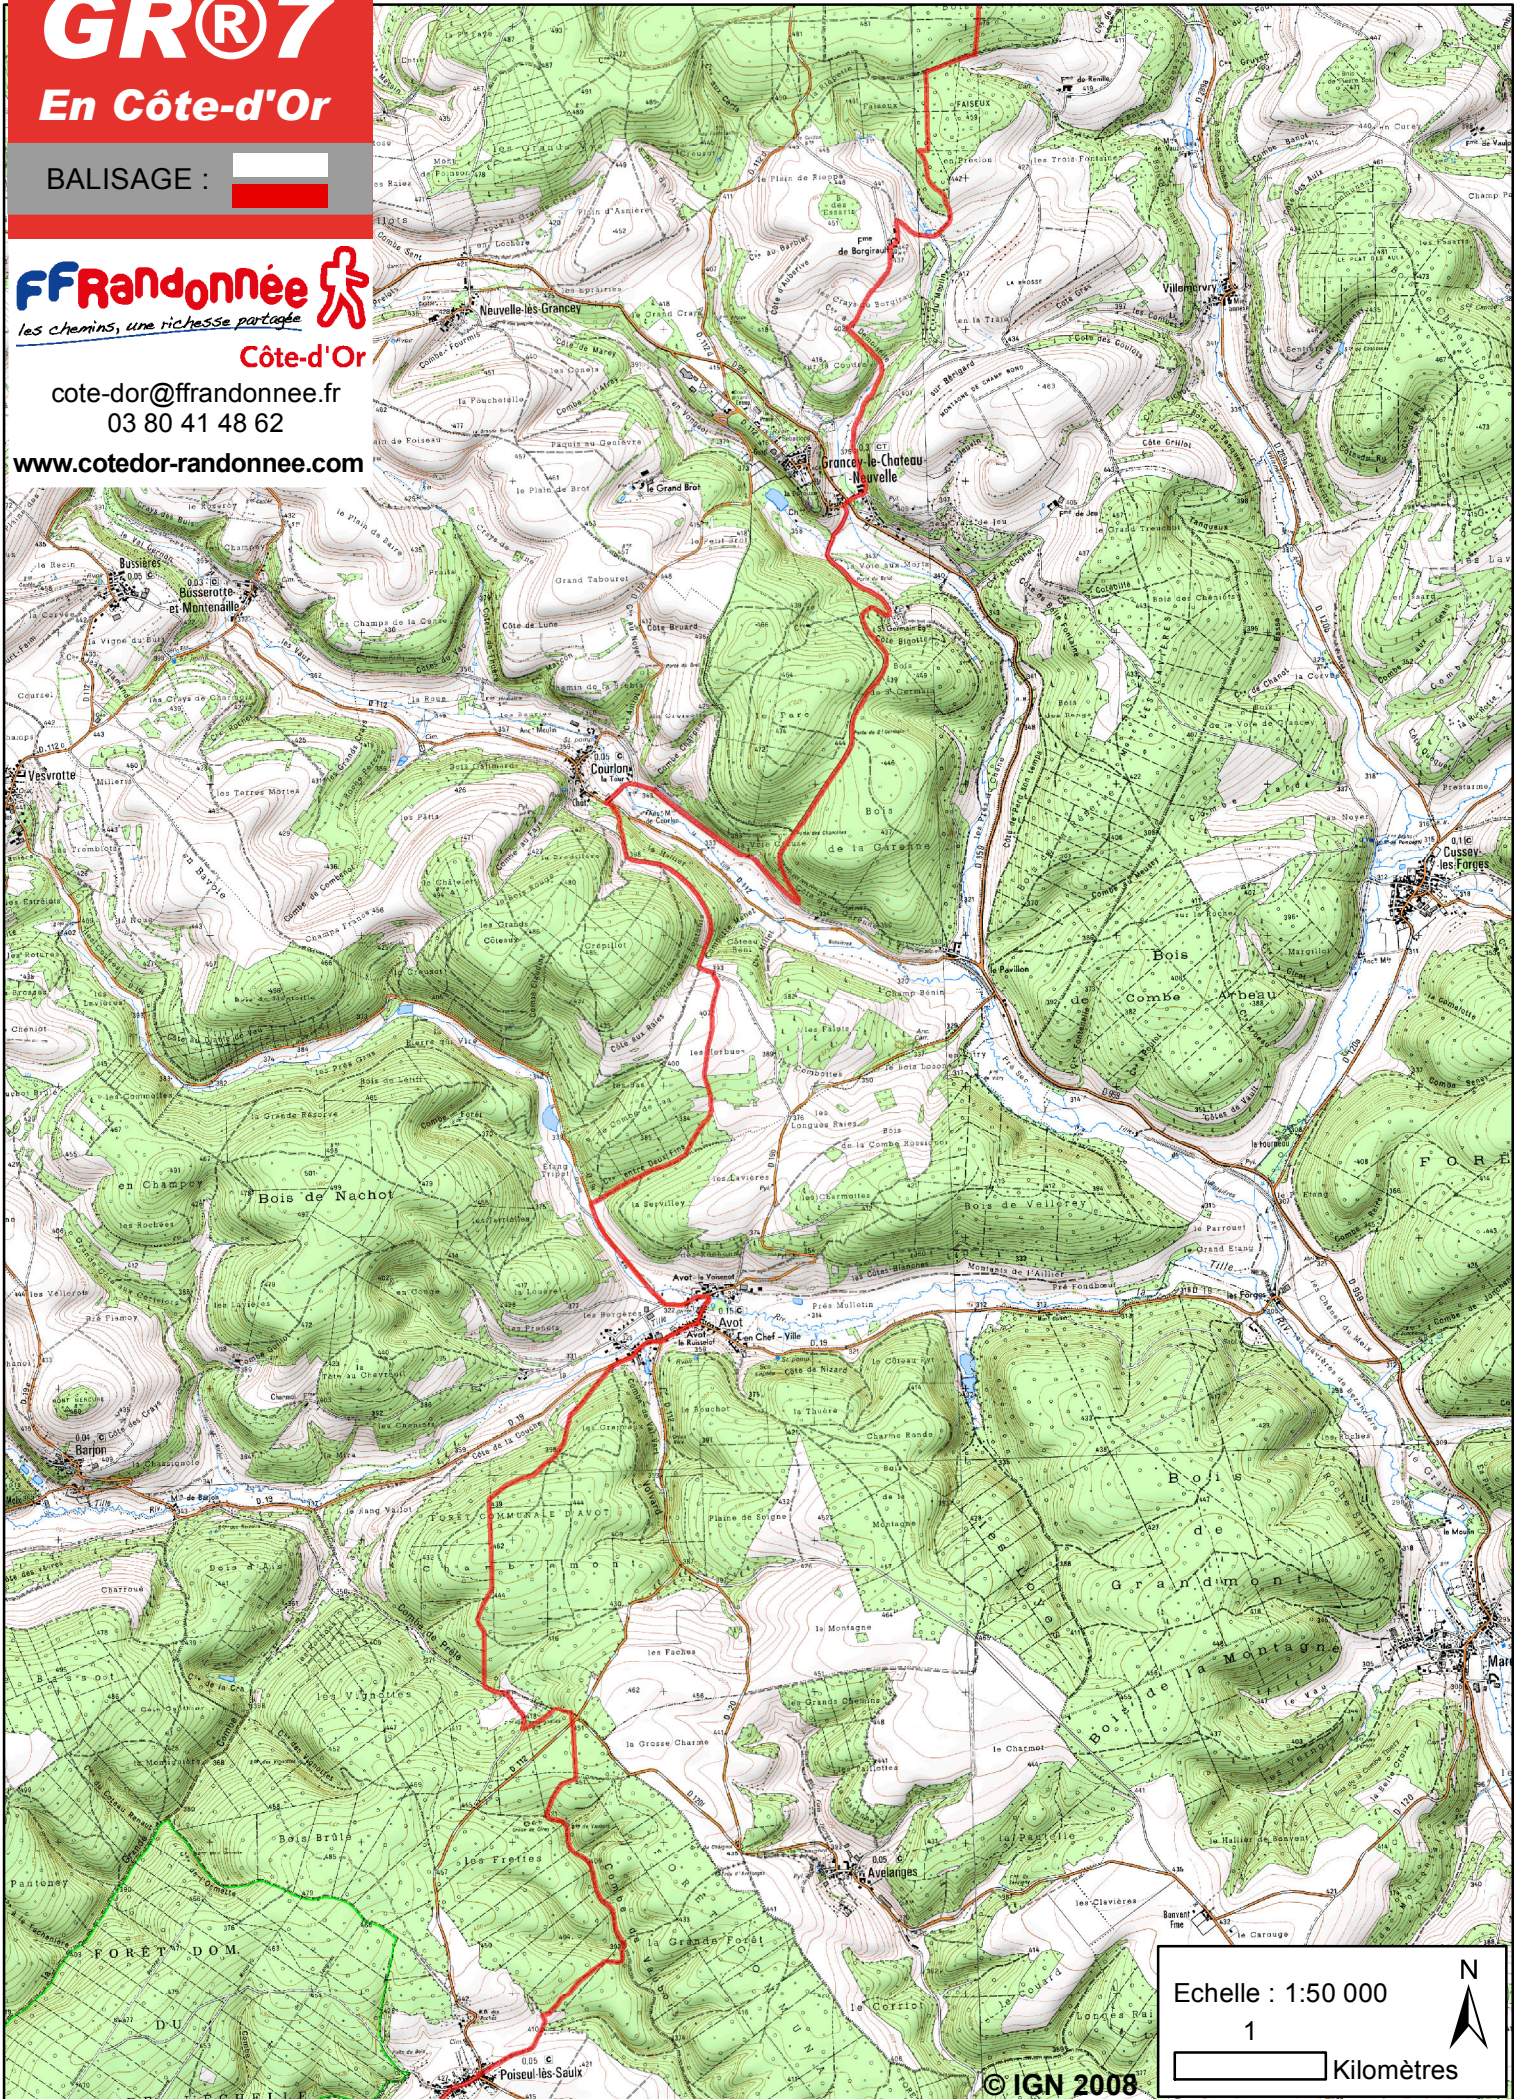

GR®7

En Côte-d'Or

BALISAGE :

FFRandonnée 
les chemins, une richesse partagée

Côte-d'Or

cote-dor@ffrandonnee.fr
03 80 41 48 62

www.cotedor-randonnee.com

De Grancey-le-Château Nouvelle à Poiseul-lès-Saulx

Echelle : 1:50 000

1

Kilomètres

© IGN 2008