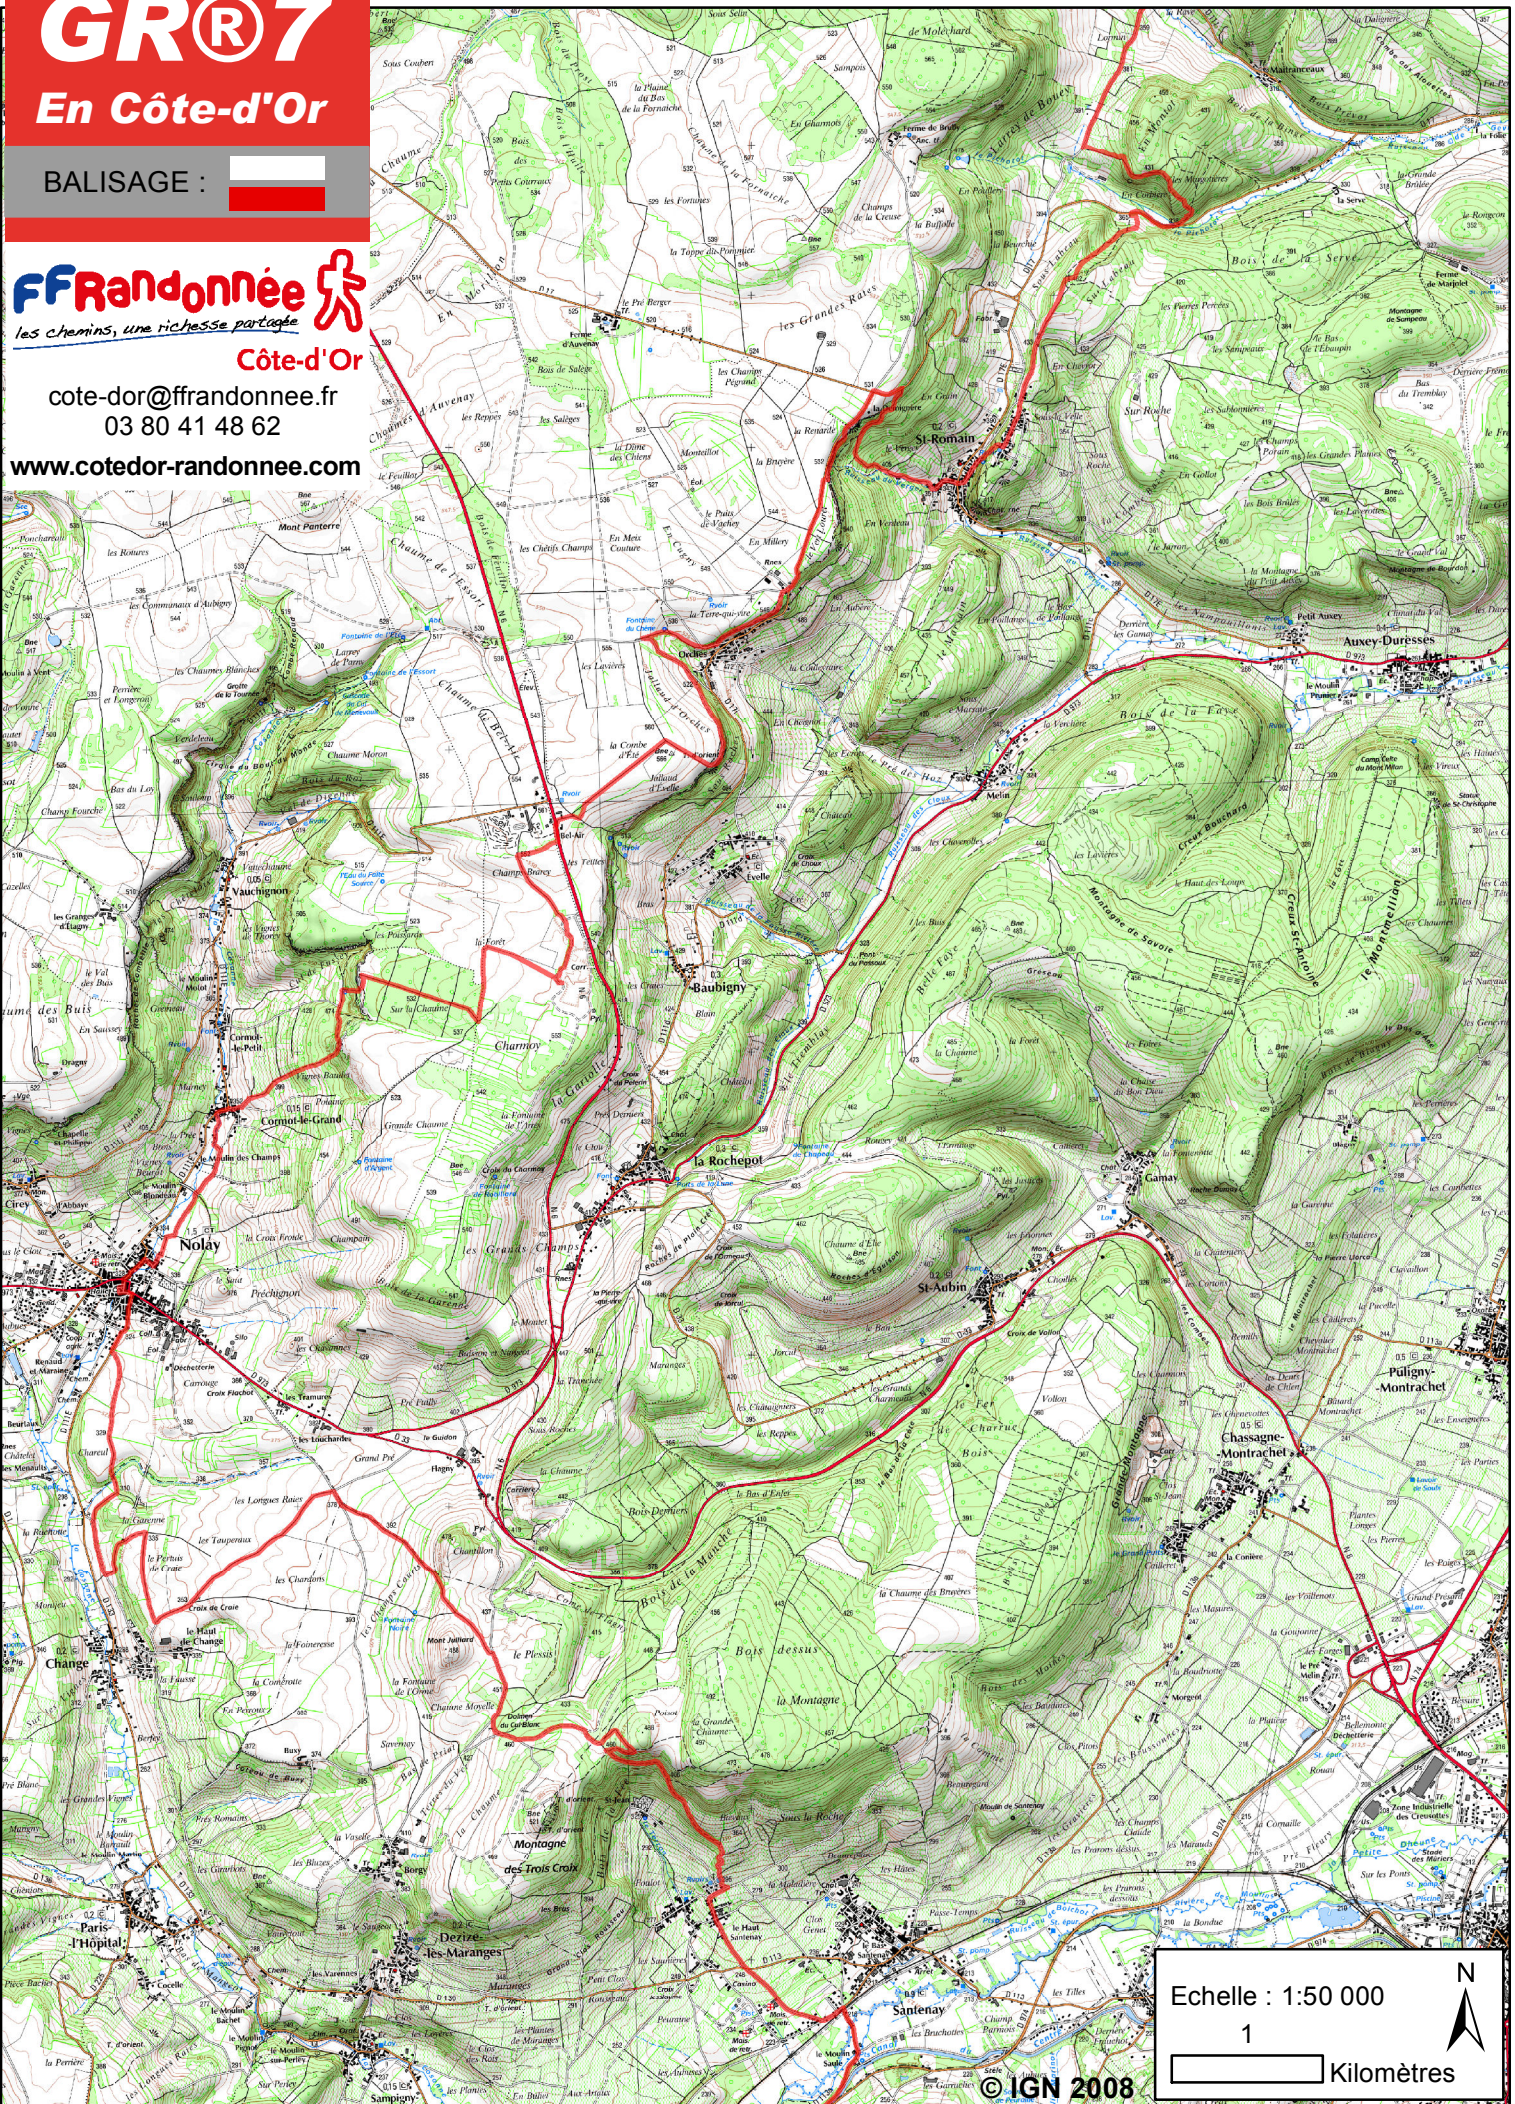

## De Meloisey à Santenay

Echelle : 1:50 000

1

Kilomètres

© IGN 2008