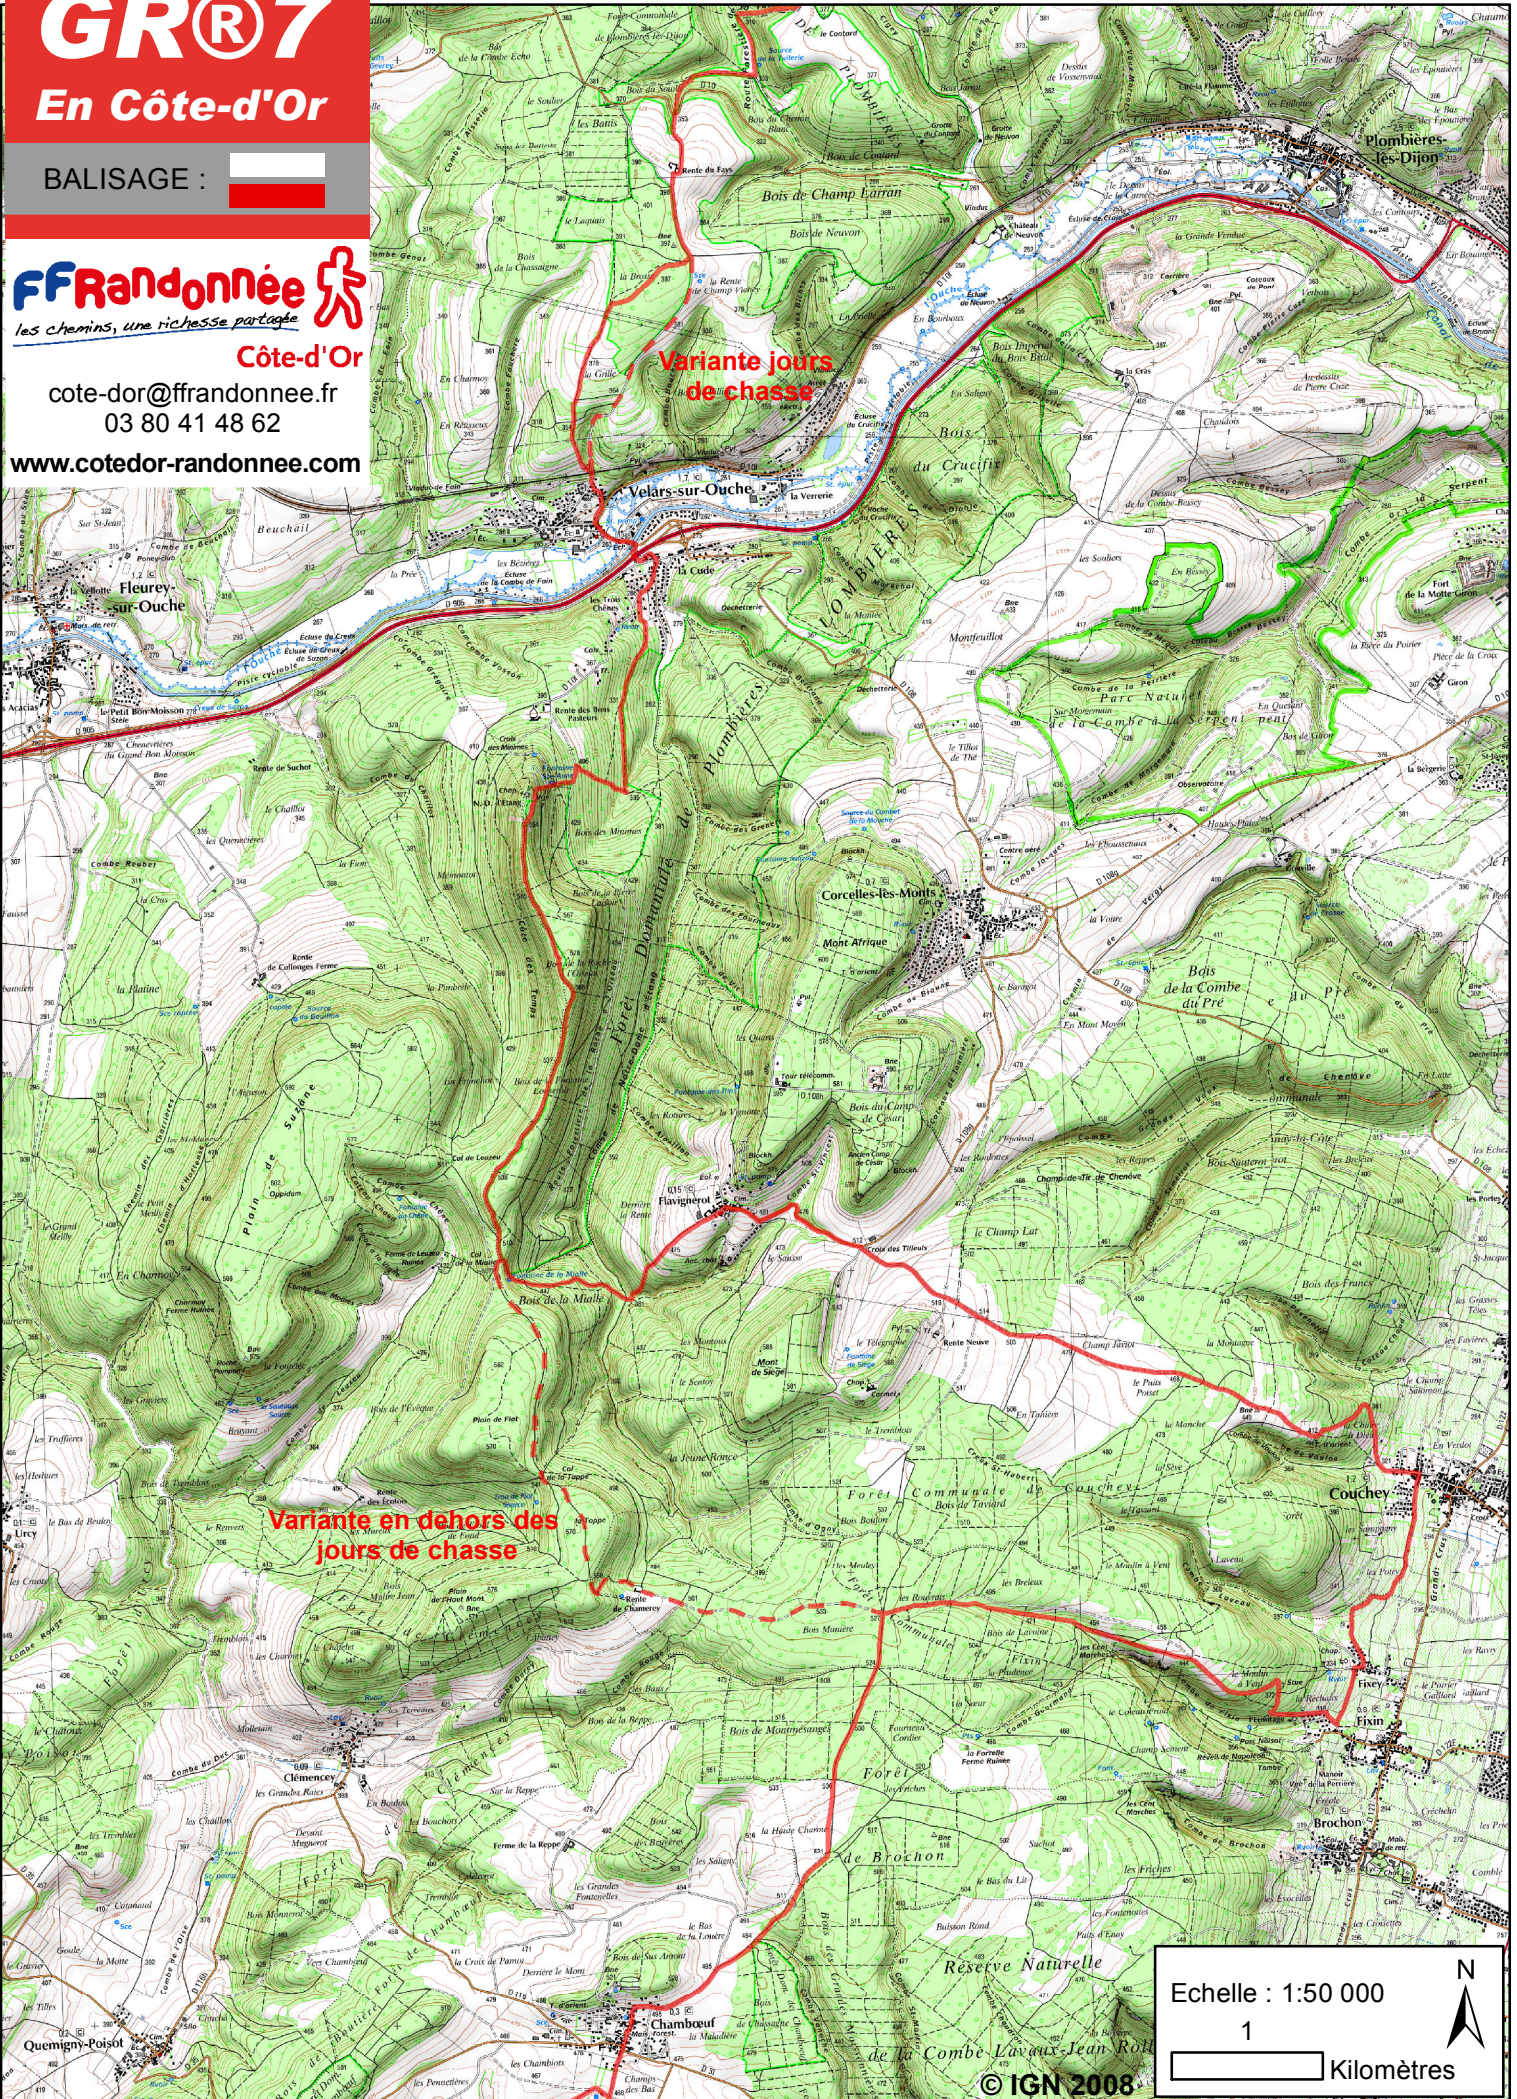

### De Velars-sur-Ouche à Chamboeuf

**Variante jours de chasse**

**Variante en dehors des jours de chasse**

Echelle : 1:50 000

1

 Kilomètres

© IGN 2008